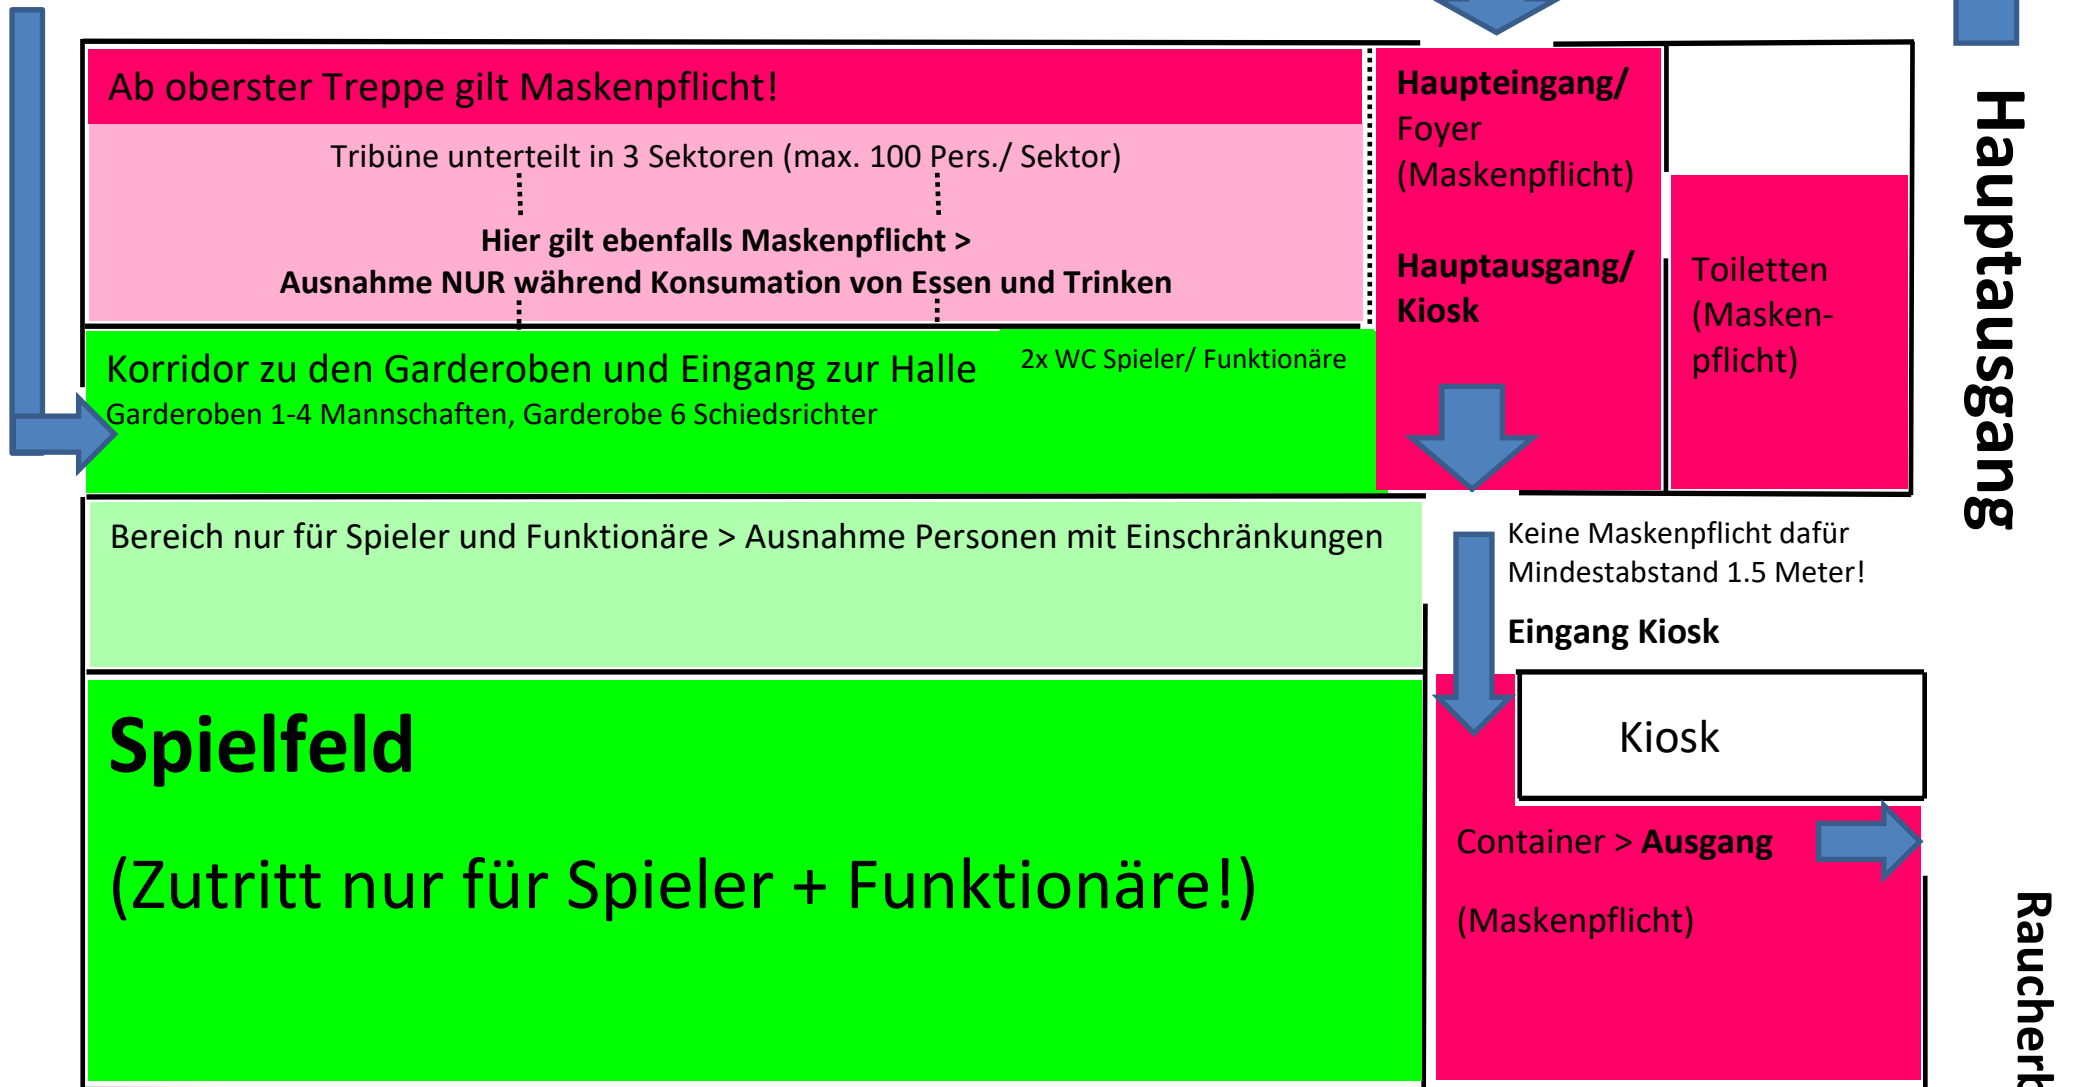

Seiteneingang für
Spieler + Funktionäre
via Velounterstand

Haupteingang

Ab hier gilt Maskenpflicht

Hauptausgang

Raucherbereich

Grün = Zutritt nur für Spieler + Funktionäre

Pink = Maskenpflicht für alle ab dem 12. Altersjahr